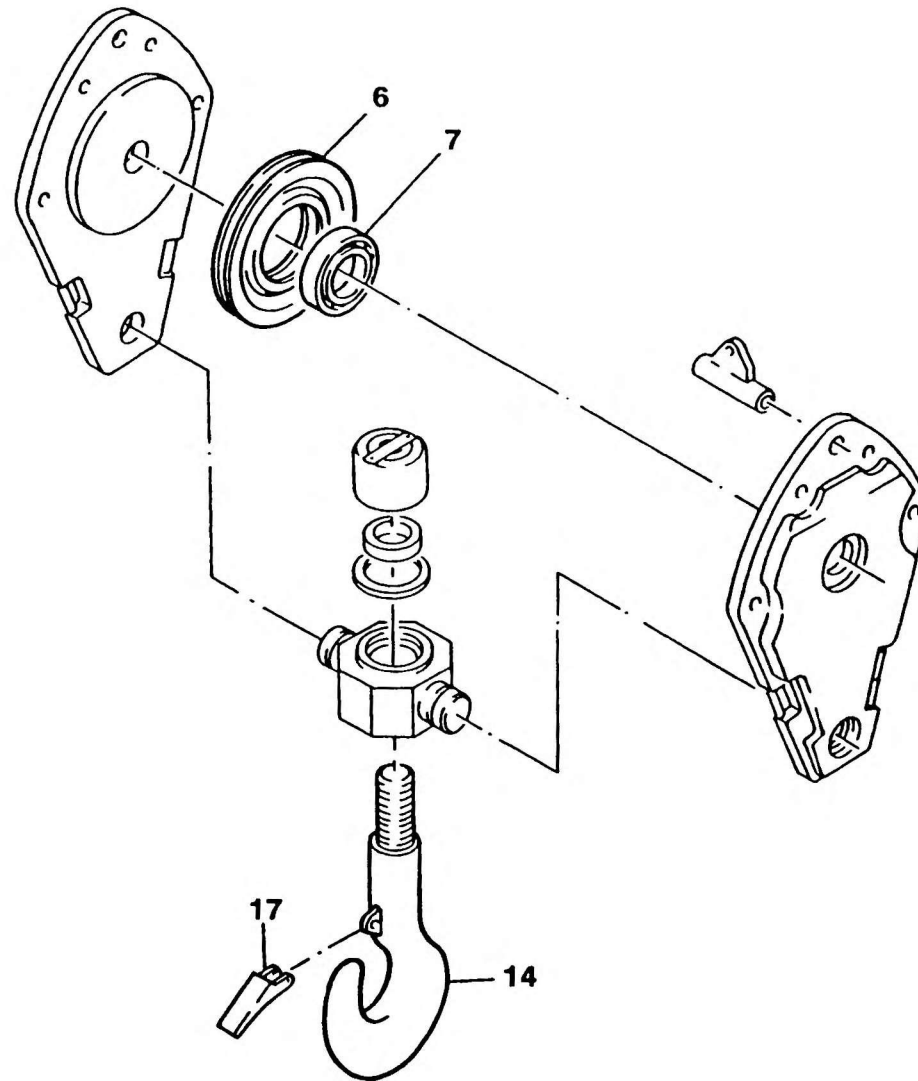

HAKENFLASCHE 30 T
HOOK BLOCK 30 T

BILDТАФЕЛ
PICTORIAL DISPLAY

KMK 6160
BE 750
G 525

04.91

1927861-ETL

1/1

A01_150